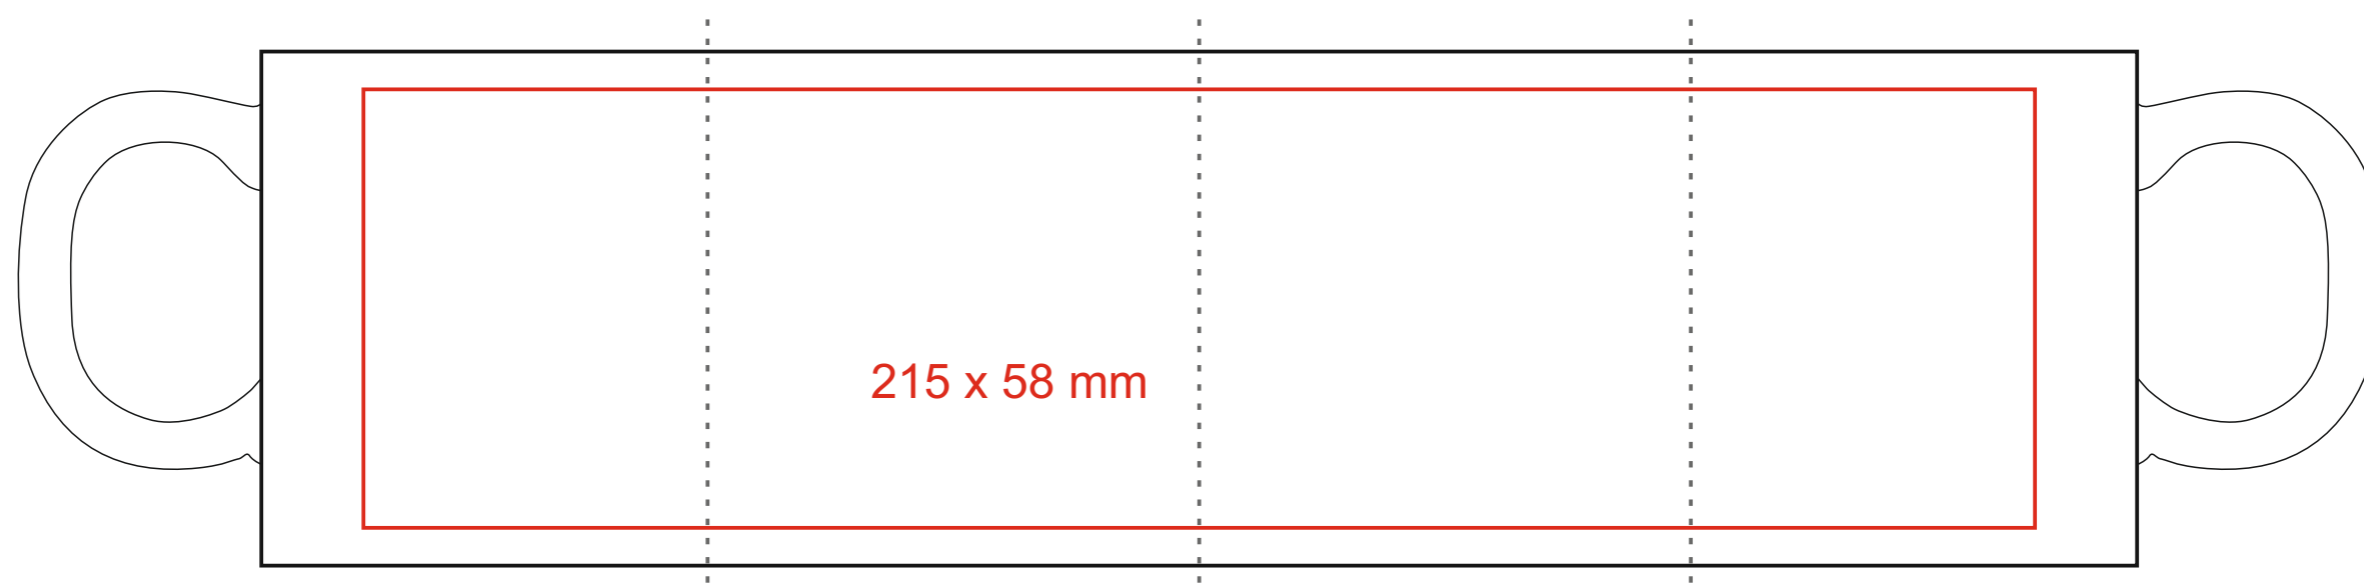

M_578 Velo Art. Solid

220 ml / h: 68 mm / Ø 83 mm

*W przypadku projektów dla kalkomanii wybiegających poza standardową powierzchnię nadruku prosimy o kontakt z działem handlowym.

[Jak należy przygotować projekty do druku](#)