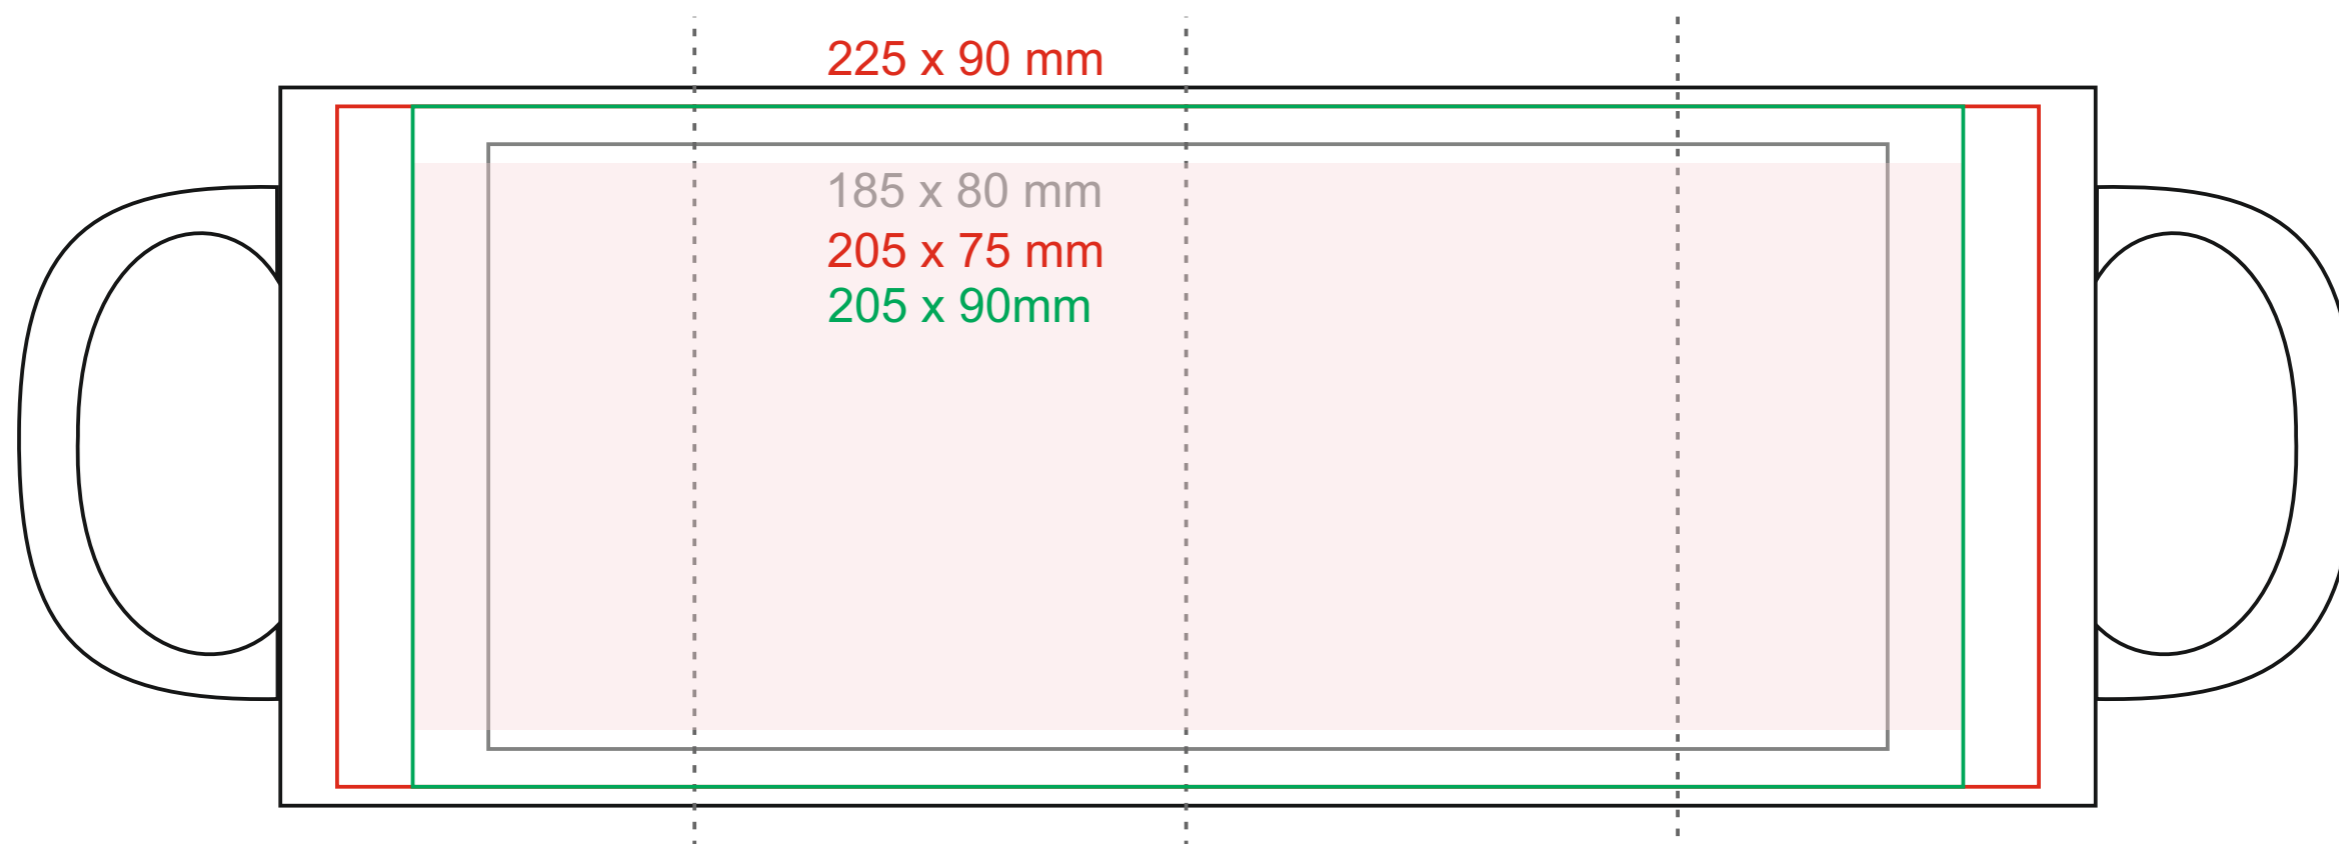

M_522 Tomek Magic Satin

320 ml / h: 95 mm / Ø 81 mm

[Jak należy przygotować projekty do druku](#)

legenda

- Magic Maser
- Projekty z drobnymi elementami druku (bezpieczna powierzchnia zdobienia dla tekstu oraz drobnych elementów)
- Logo +
- Magic Smart