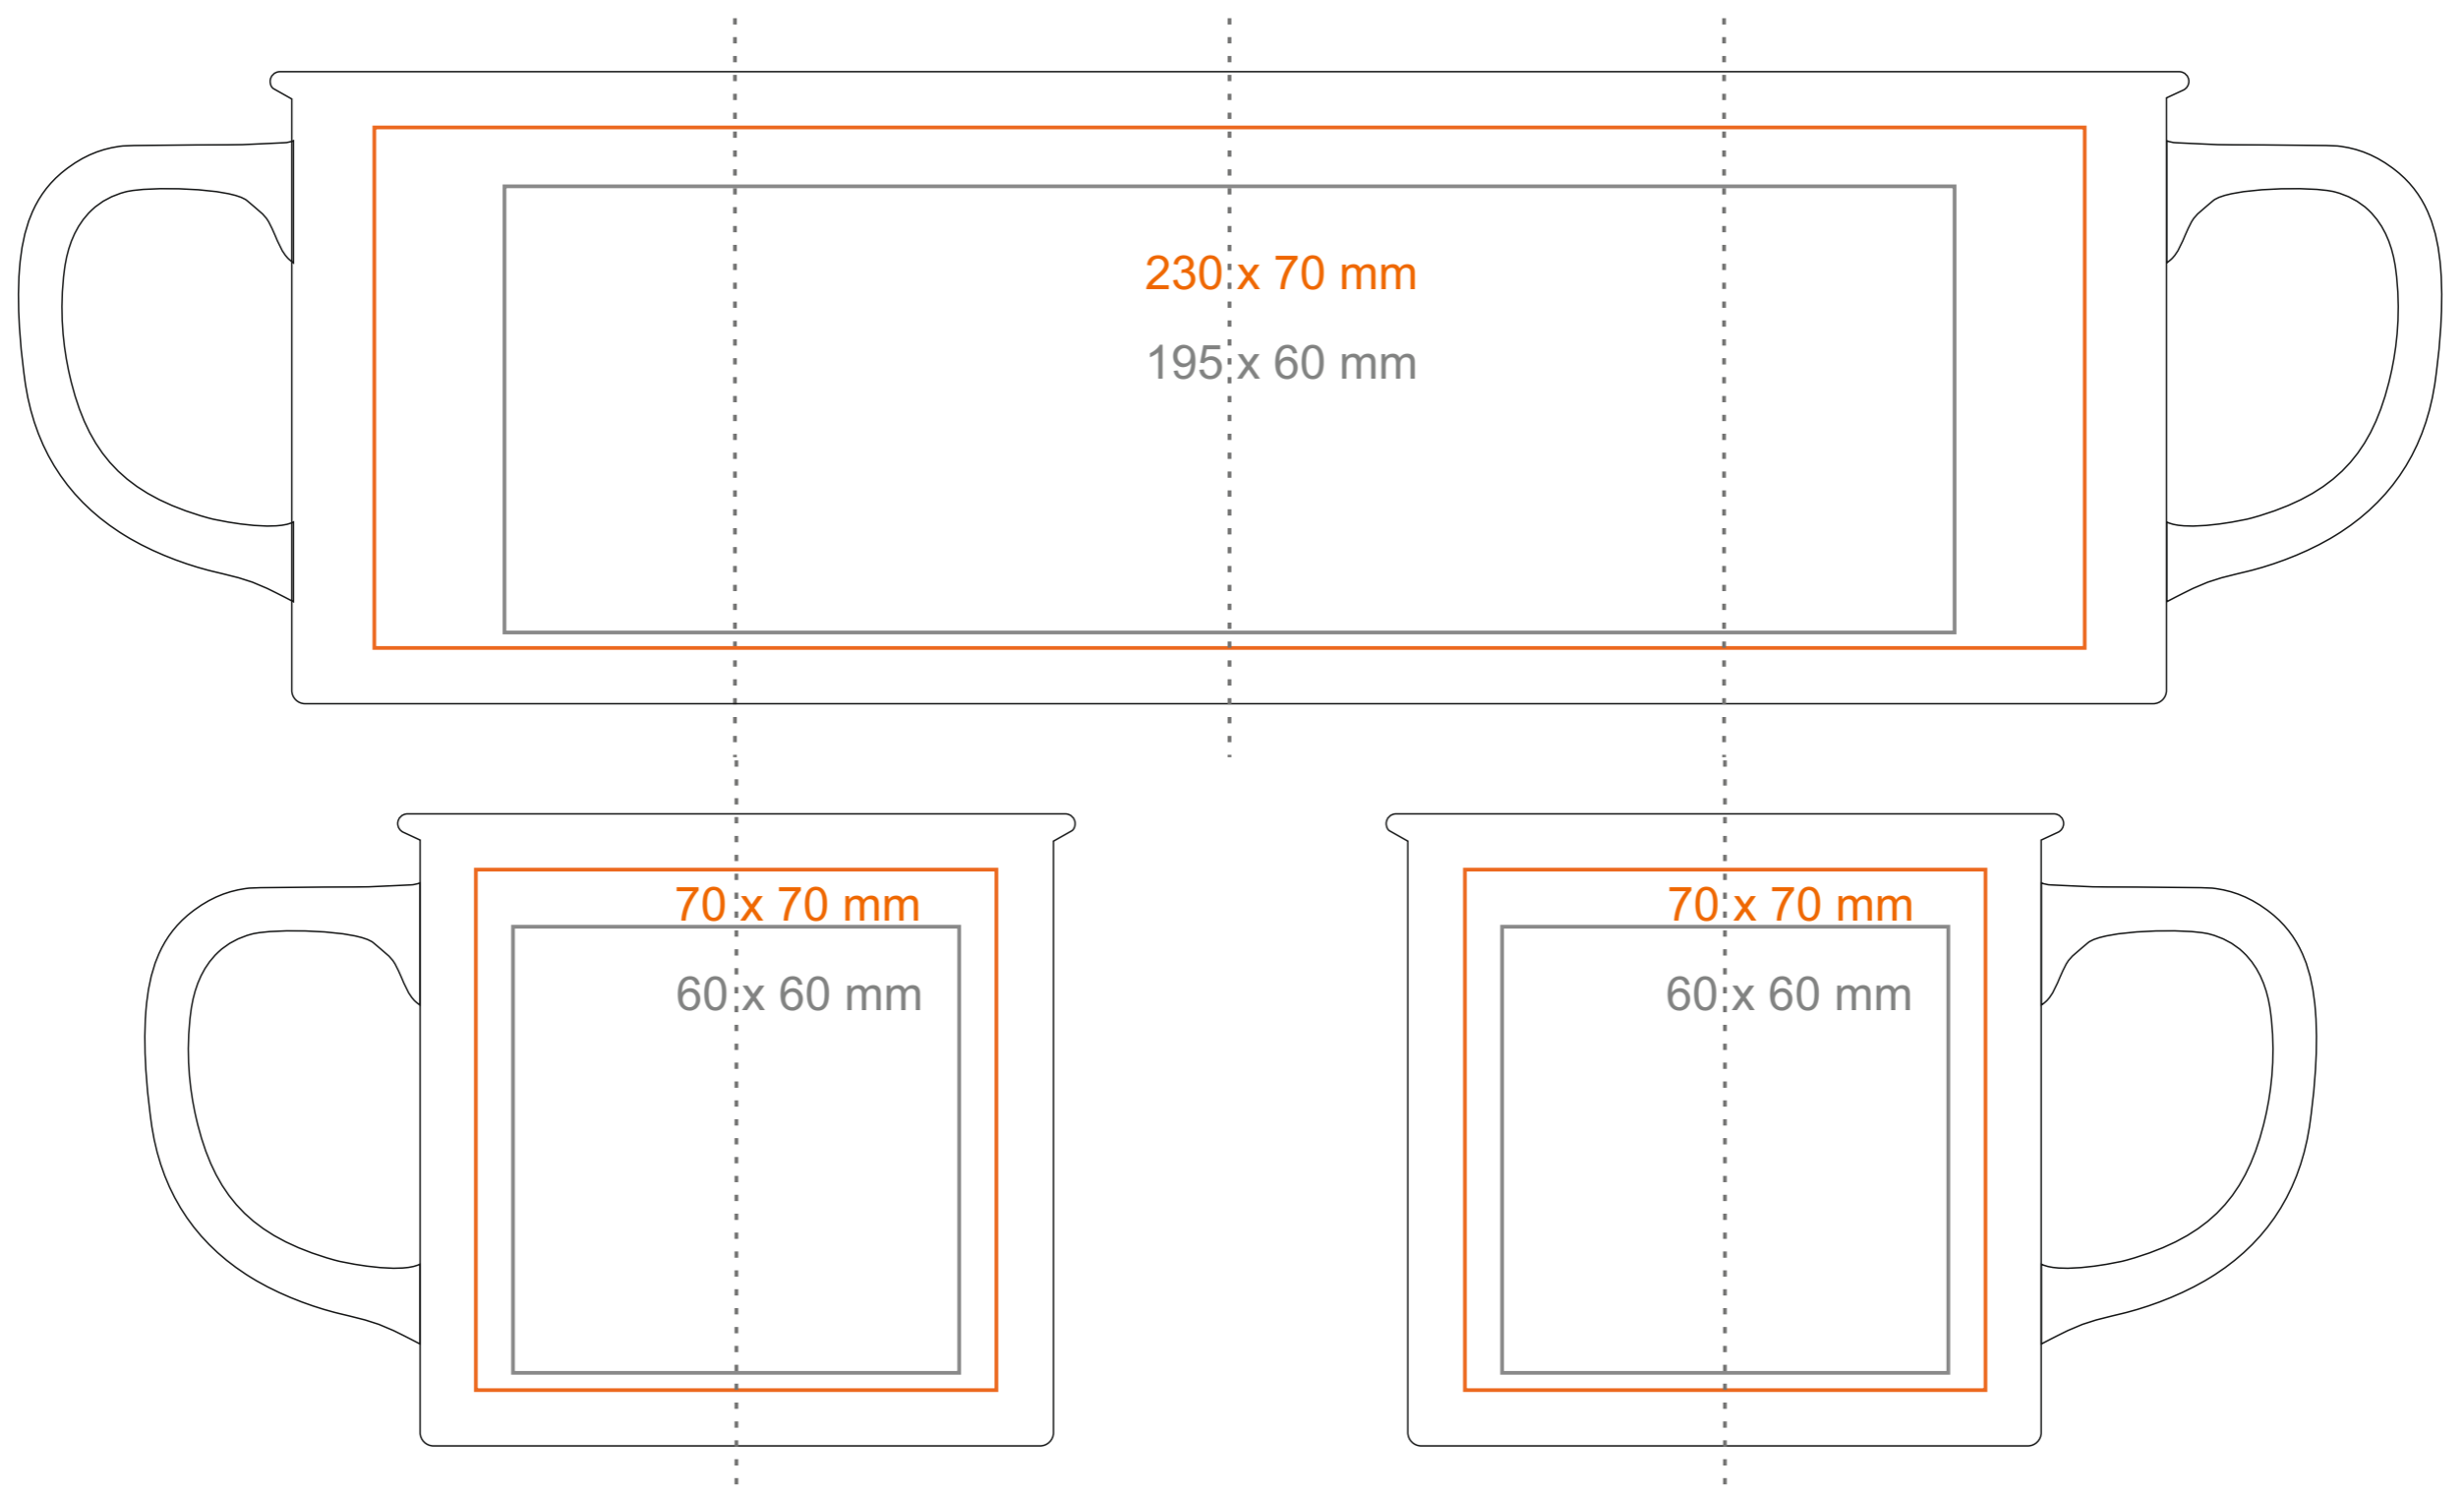

M/460 Loft Pure

310 ml / h: 85 mm / Ø 91mm

Nadruk na uchu	- 50 x 10 mm
Nadruk wewnątrz na ściance	- 40 x 20 mm
Nadruk wewnątrz na dnie	- Ø 30 mm
Nadruk od spodu	- Ø 50 mm

*W przypadku projektów dla kalkomanii wybiegających poza standardową powierzchnię nadruku prosimy o kontakt z działem handlowym.