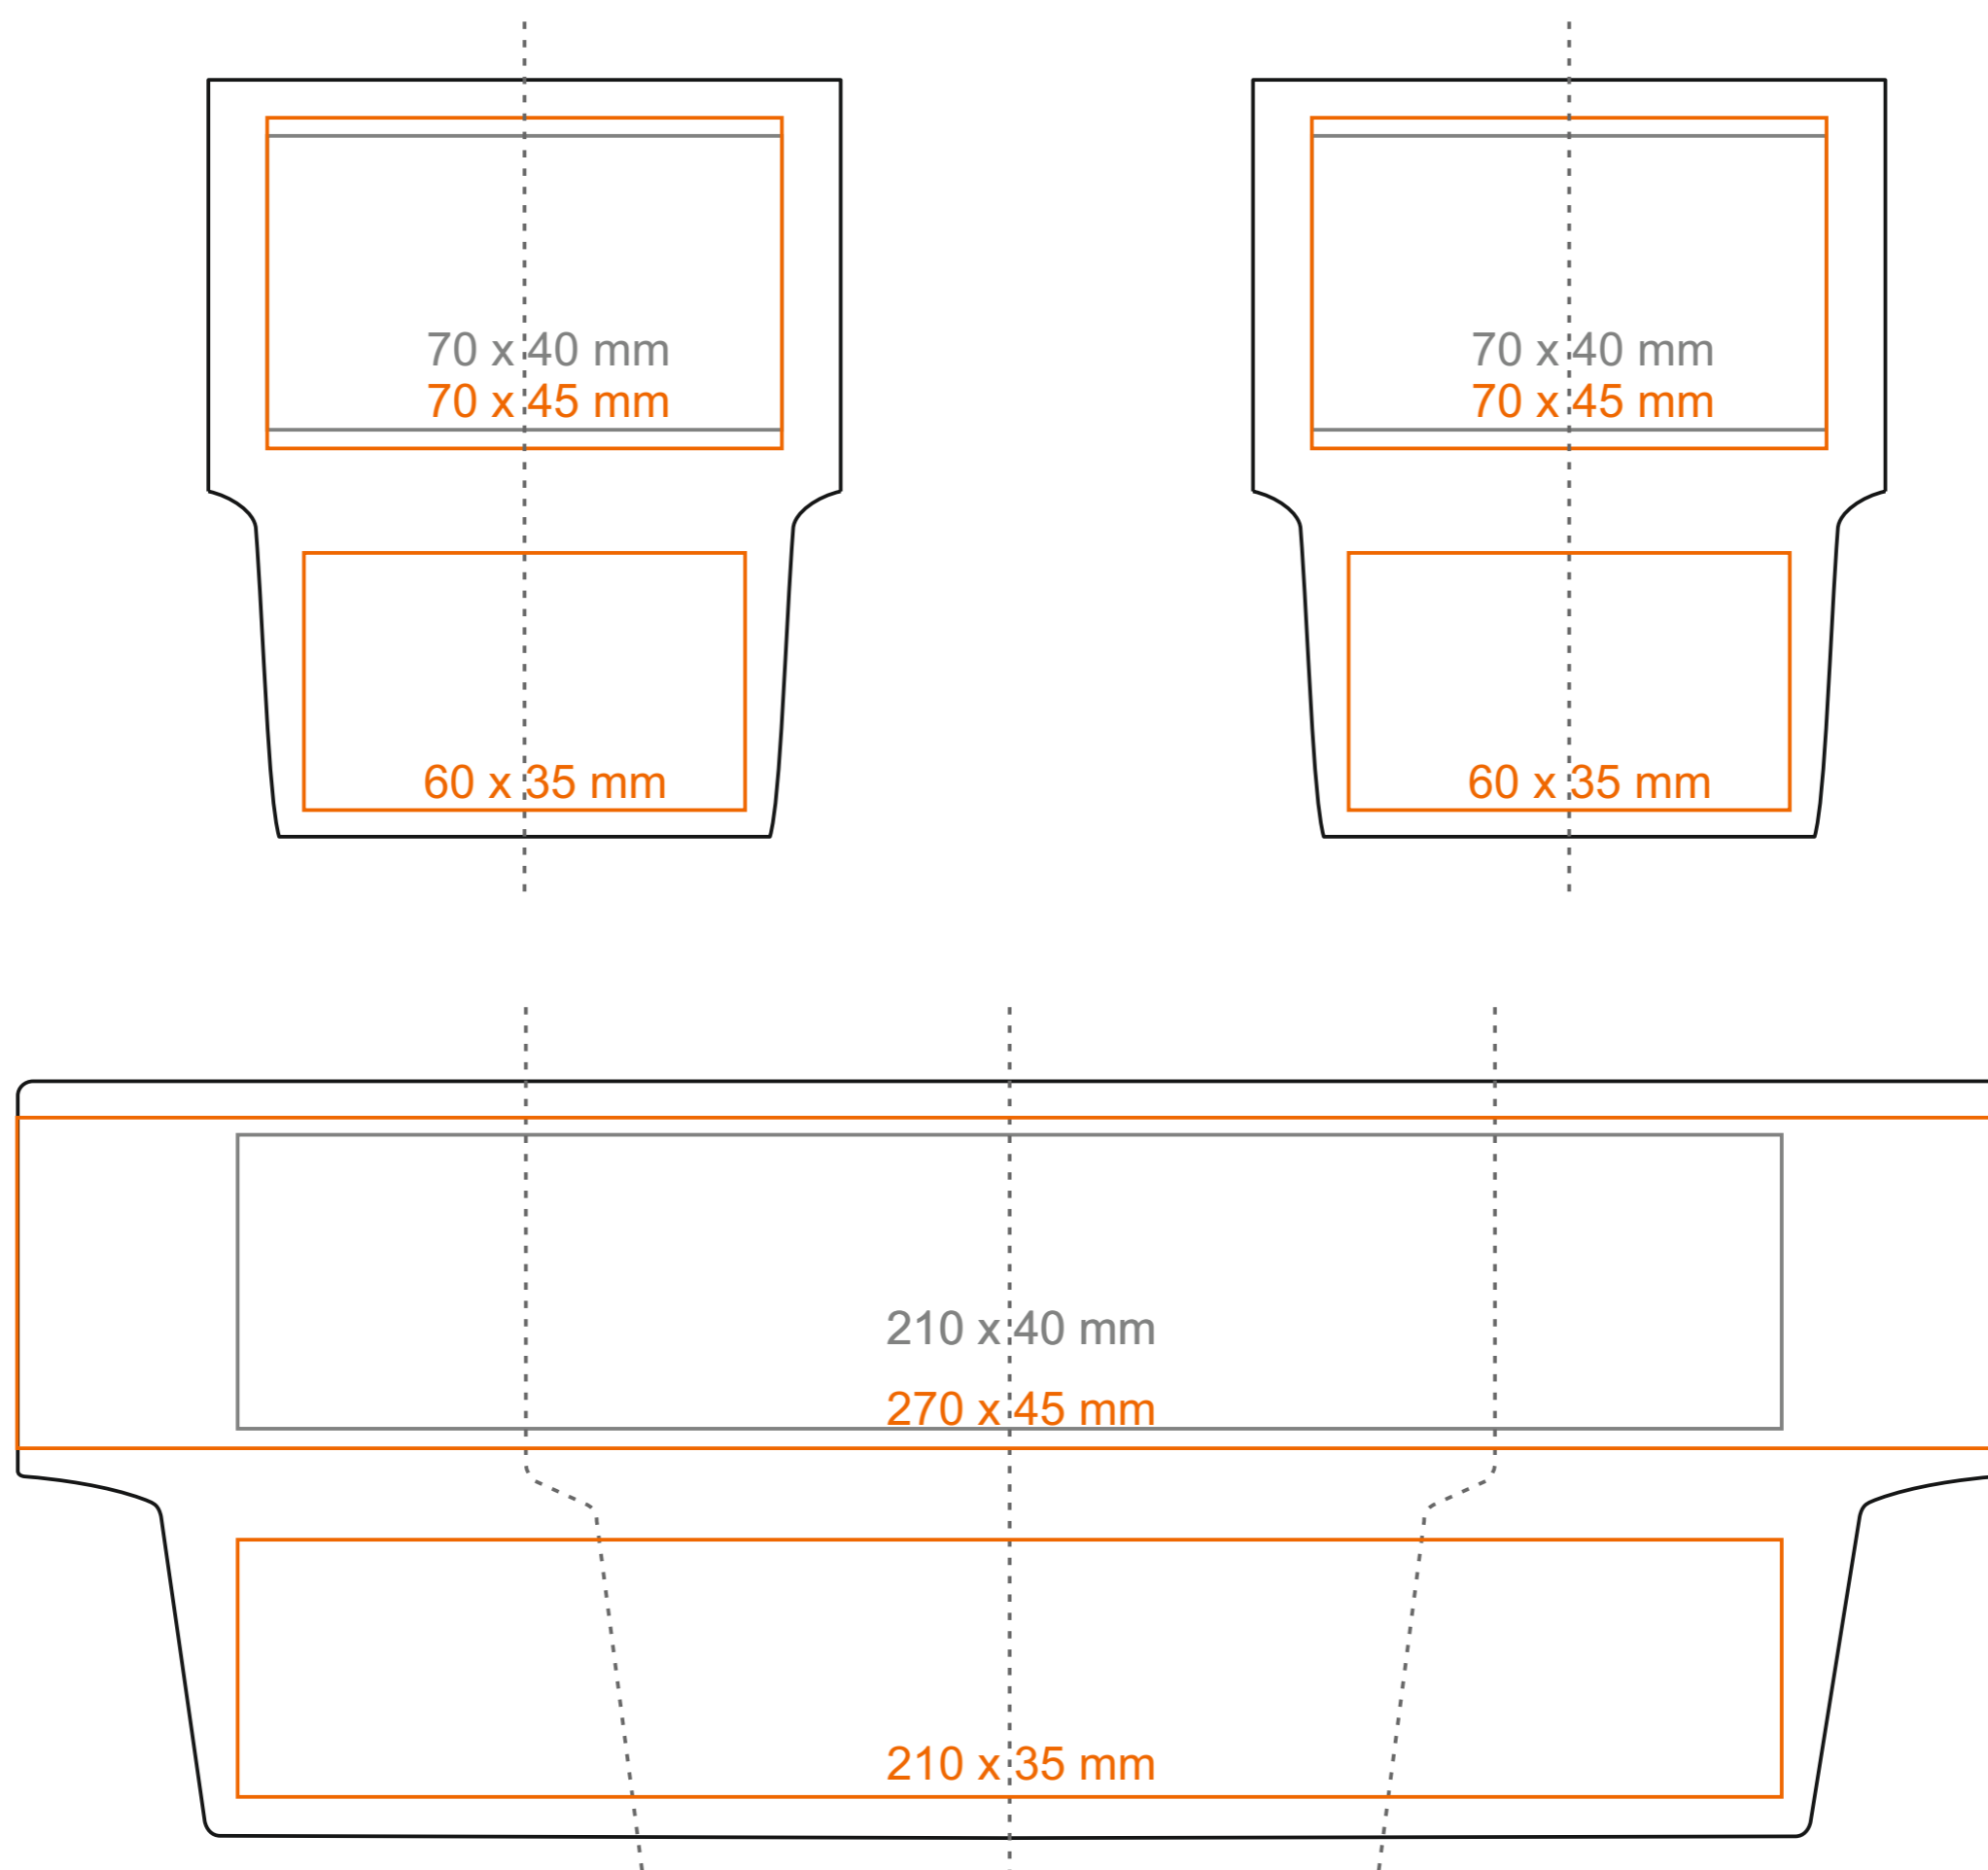

M\_105 **Freddo EU**

330 ml / h: 103 mm / Ø 86 mm

Nadruk wewnątrz na ściance - 40 x 15 mm  
 Nadruk wewnątrz na dnie - Ø 35 mm  
 Nadruk od spodu - Ø 45 mm

\*W przypadku projektów dla kalkomanii wybiegających poza standardową powierzchnię nadruku prosimy o kontakt z działem handlowym.

## legenda

- Nadruk kalkomania (Transfer Print)
- Piaskowanie (Sensitive Touch)
- Nadruk bezpośredni (Direct Print)